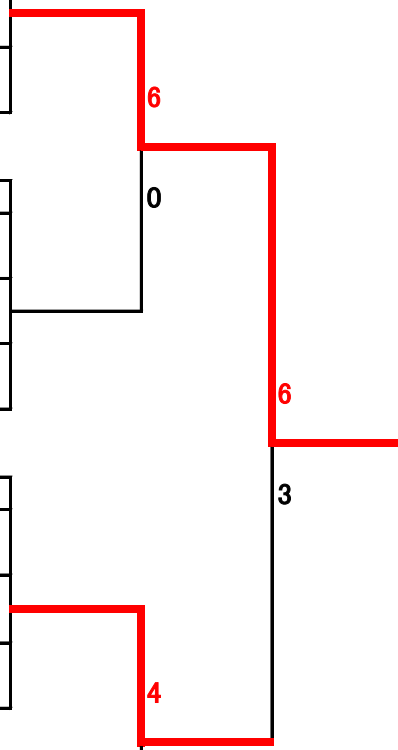

クリスマスカップ2021 ドロー

MIXダブルス・B級

Aリーグ			1	2	3	順位
1	清家 龍海	ポウルしほき隊		6-4	2-6	2
	林田 依子	FATS				
2	高山 達也	フリー	4-6		4-6	3
	高本 小百合	ラフ				
3	赤嶺 圭斗	JEU DE PAUME	6-2	6-4		1
	大下 麻美	ラフ				

Bリーグ			1	2	3	順位
1	葛城 翔平	Team KAWAUSO		6-3	1-6	2
	久保田 笑加	TORITENn				
2	伊藤 清博	ルネサンス大分	3-6		3-6	3
	長野 昌子	ラフ				
3	福田 智哉	フリー	6-1	6-3		1
	富成 あけ美	ラフ				

Cリーグ			1	2	3	順位
1	安部 健一	フリー		6-3	5-6	2
	平岡 啓子	フリー				
2	伊藤 豊	ラフ	3-6		2-6	3
	江藤 知恵	ラフ				
3	上向井 大輝	キャマラード	6-5	6-2		1
	石川 明菜	ラフ				

Dリーグ			1	2	3	順位
1	大田川 考司	FAIR		5-6	5-6	3
	佐伯 真衣子	FAIR				
2	石丸 貴斗	フリー	6-5		1-4 (W.O)	2
	内田 光	ラフ				
3	佐藤 慶治	ラフ	6-5	4-1 (W.O)		1
	岩橋 幸子	Cielo				